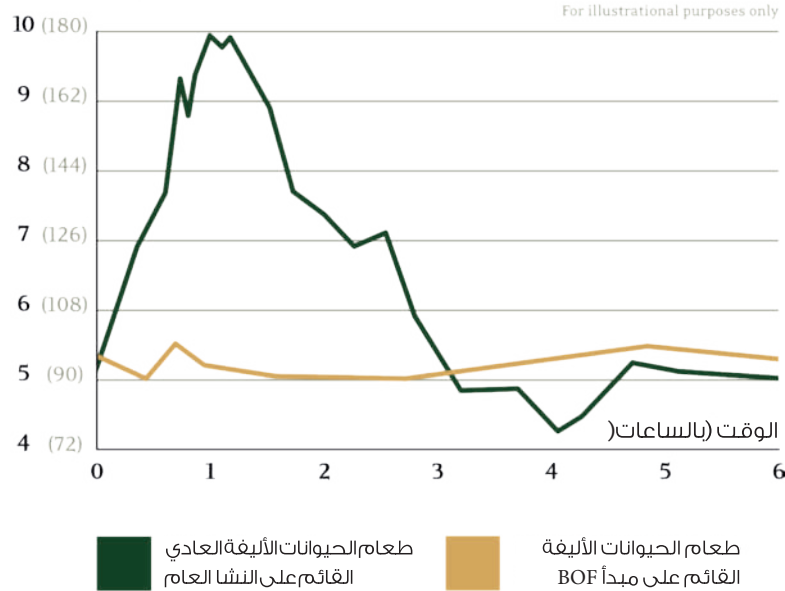

الأطعمة المحسّنة للسلوك

جزء كبير من فكرة وجبات إيسينشال هو الحفاظ على استقرار سكر الدم للكلاب. عندما يكون سكر الدم منخفضاً أو مرتفعاً لدى الكلب، يحدث تقلبات ذهنية وجسدية كبيرة. وهذا ينطبق على البشر أيضاً، ولكن بشكل أكبر على الكلاب والقطط. تم تصميم جميع وجباتنا بغرض منع هذه التقلبات وخلق معيار جديد للأطعمة. المبدأ الذي وضعناه هو BOF (أطعمة لتحسين السلوك) وقد حظى بنجاح كبير.

ارتفاع محتوى اللحوم الطازجة لدينا ودرجة الحرارة المنخفضة لعملية الطهي تعني أن كلبك سيحصل على قيم غذائية استثنائية مقارنة بأطعمة الحيوانات الأليفة ذات العلامات التجارية الشائعة. تقديم وجبات إيسينشال سيكون له تأثير إيجابي على التوازن العقلي لحيوانك الأليف. لدينا قصص كثيرة من أشخاص أبلغونا عن تحول كبير في سلوك حيوانهم الأليف، في حين يلاحظ آخرون تغييراً أقل، ولكن هنالك دائماً ملاحظة في تحسن سلوك الحيوان.

للتوضيح فقط

سكر الدم (مليمول/لتر)
(مليغرام/ديسيلتر)